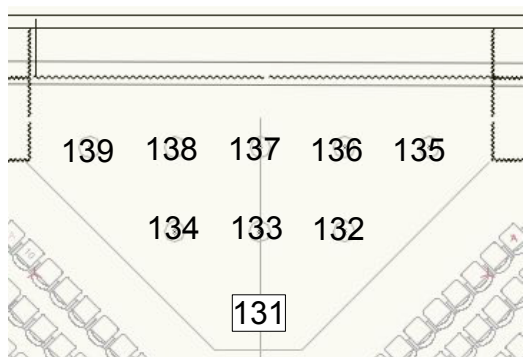

R3409:Warm Diag

L203:Cool Diag

L203 Top

R16:Warm Top

R64:Cool Top

Specials

I-Cue-200
House-400
Spare 211-212,214-217

182|172|162|152 181|171|161|151 180|170|160|150

CYC

185|175|165|155 184|174|164|154 183|173|163|153