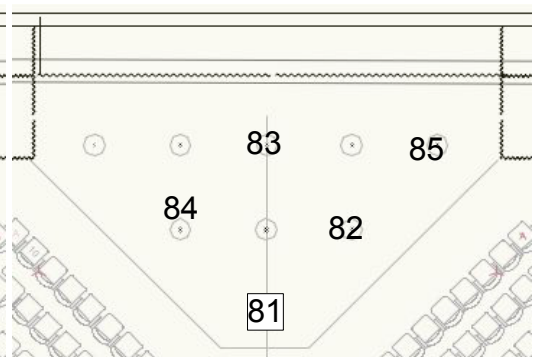

R132:N/C Front

L201:Cool Front

R02:Warm Side

L202:Cool Side

R132:N/C Side

L202:Cool Side

R3409:Warm Diag

L203:Cool Diag

R3409:Warm Diag

L203:Cool Diag

L203 Top

R16:Warm Top

R64:Cool Top

Specials

I-Cue-200
House-400
Spare 211-212,214-217

182|172|162|152 181|171|161|151 180|170|160|150