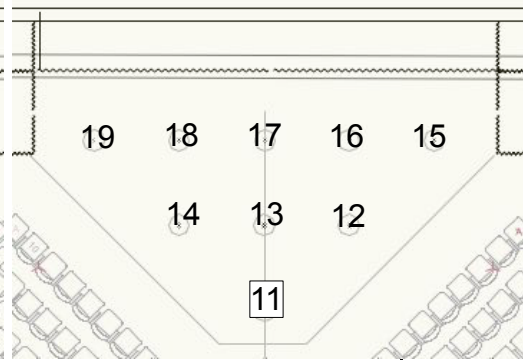

R132:N/C Front

L201:Cool Front

R02:Warm Side

L202:Cool Side

R132:N/C Side

L202:Cool Side

R3409:Warm Diag

L203:Cool Diag

R3409:Warm Diag

L203:Cool Diag

L203 Top

R16:Warm Top

R64:Cool Top

Specials

I-Cue-200
House-400
Spare 211-212,214-217

182|172|162|152 181|171|161|151 180|170|160|150

CYC

185|175|165|155 184|174|164|154 183|173|163|153