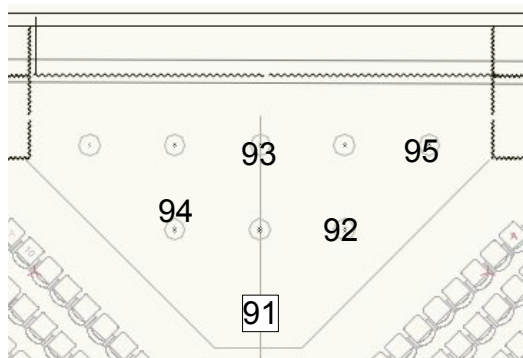

R132:N/C Front

L201:Cool Front

R02:Warm Side

L202:Cool Side

R132:N/C Side

L202:Cool Side

R3409:Warm Diag

L203:Cool Diag

R3409:Warm Diag

L203:Cool Diag

L203 Top

R16:Warm Top

R64:Cool Top

Specials

I-Cue-200
House-400
Spare 211-212,214-217

182|172|162|152 181|171|161|151 180|170|160|150