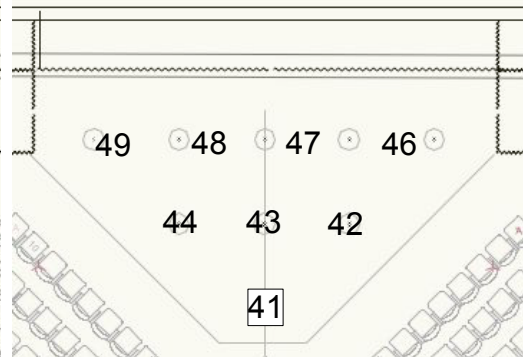

R132:N/C Front

L201:Cool Front

R02:Warm Side

L202:Cool Side

R132:N/C Side

L202:Cool Side

R3409:Warm Diag

L203:Cool Diag

R3409:Warm Diag

L203:Cool Diag

L203 Top

R16:Warm Top

R64:Cool Top

Specials

I-Cue-200
House-400
Spare 211-212,214-217

182|172|162|152 181|171|161|151 180|170|160|150

CYC

185|175|165|155 184|174|164|154 183|173|163|153