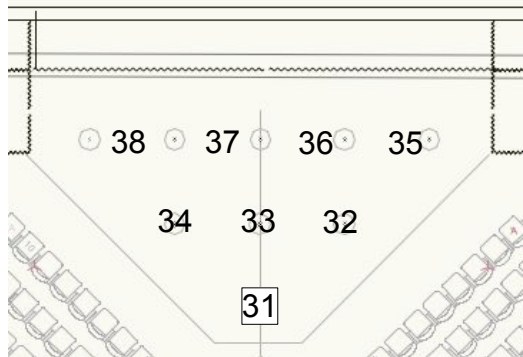

R132:N/C Front

L201:Cool Front

R02:Warm Side

L202:Cool Side

R132:N/C Side

L202:Cool Side

R3409:Warm Diag

L203:Cool Diag

R3409:Warm Diag

L203:Cool Diag

L203 Top

R16:Warm Top

R64:Cool Top

Specials

I-Cue-200
House-400
Spare 211-212,214-217

182|172|162|152 181|171|161|151 180|170|160|150