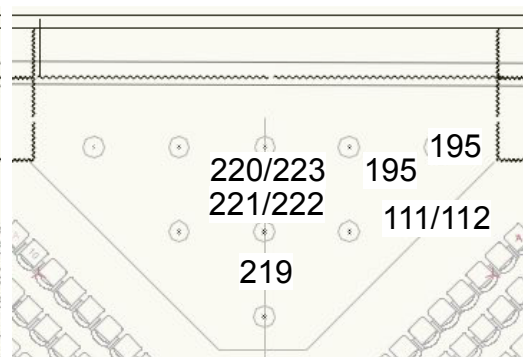

R3409:Warm Diag

L203:Cool Diag

L203 Top

R16:Warm Top

R64:Cool Top

Specials

I-Cue-200
House-400
Spare 211-212,214-217

182|172|162|152 181|171|161|151 180|170|160|150

CYC

185|175|165|155 184|174|164|154 183|173|163|153