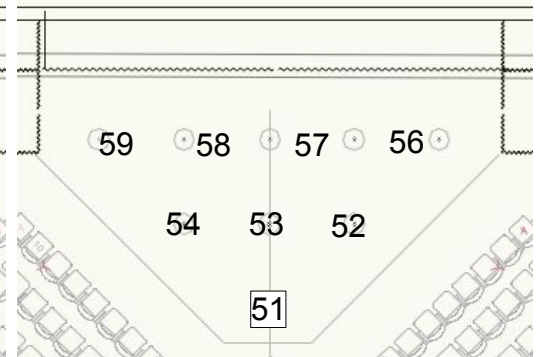

R132:N/C Front

L201:Cool Front

R02:Warm Side

L202:Cool Side

R132:N/C Side

L202:Cool Side

R3409:Warm Diag

L203:Cool Diag

R3409:Warm Diag

L203:Cool Diag

L203 Top

R16:Warm Top

R64:Cool Top

Specials

I-Cue-200
House-400
Spare 211-212,214-217

182|172|162|152 181|171|161|151 180|170|160|150