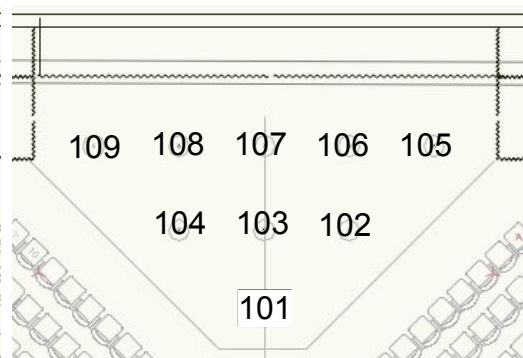

R132:N/C Front

L201:Cool Front

R02:Warm Side

L202:Cool Side

R132:N/C Side

L202:Cool Side

R3409:Warm Diag

L203:Cool Diag

R3409:Warm Diag

L203:Cool Diag

L203 Top

R16:Warm Top

R64:Cool Top

Specials

I-Cue-200
House-400
Spare 211-212,214-217

182|172|162|152 181|171|161|151 180|170|160|150