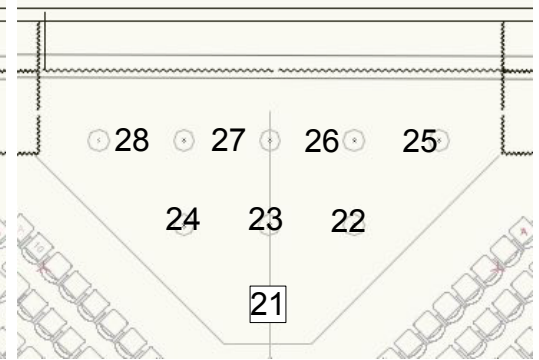

R132:N/C Front

L201:Cool Front

R02:Warm Side

L202:Cool Side

R132:N/C Side

L202:Cool Side

R3409:Warm Diag

L203:Cool Diag

R3409:Warm Diag

L203:Cool Diag

L203 Top

R16:Warm Top

R64:Cool Top

Specials

I-Cue-200
House-400
Spare 211-212,214-217

182|172|162|152 181|171|161|151 180|170|160|150