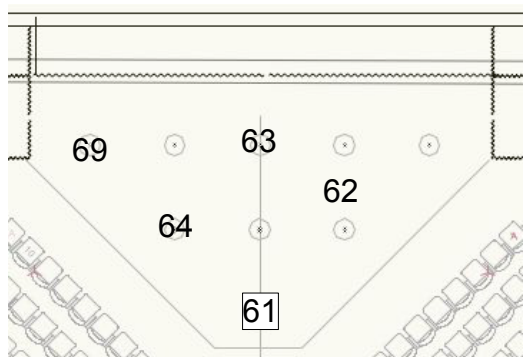

R132:N/C Front

L201:Cool Front

R02:Warm Side

L202:Cool Side

R132:N/C Side

L202:Cool Side

R3409:Warm Diag

L203:Cool Diag

R3409:Warm Diag

L203:Cool Diag

L203 Top

R16:Warm Top

R64:Cool Top

Specials

I-Cue-200
House-400
Spare 211-212,214-217

182|172|162|152 181|171|161|151 180|170|160|150

CYC

185|175|165|155 184|174|164|154 183|173|163|153