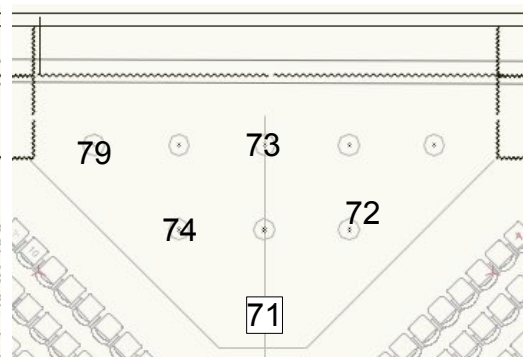

R132:N/C Front

L201:Cool Front

R02:Warm Side

L202:Cool Side

R132:N/C Side

L202:Cool Side

R3409:Warm Diag

L203:Cool Diag

R3409:Warm Diag

L203:Cool Diag

L203 Top

R16:Warm Top

R64:Cool Top

Specials

I-Cue-200
House-400
Spare 211-212,214-217

182|172|162|152 181|171|161|151 180|170|160|150

CYC

185|175|165|155 184|174|164|154 183|173|163|153