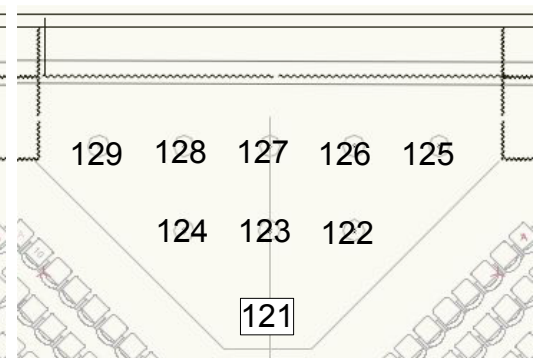

R132:N/C Front

L201:Cool Front

R02:Warm Side

L202:Cool Side

R132:N/C Side

L202:Cool Side

R3409:Warm Diag

L203:Cool Diag

R3409:Warm Diag

L203:Cool Diag

L203 Top

R16:Warm Top

R64:Cool Top

Specials

I-Cue-200
House-400
Spare 211-212,214-217

182|172|162|152 181|171|161|151 180|170|160|150